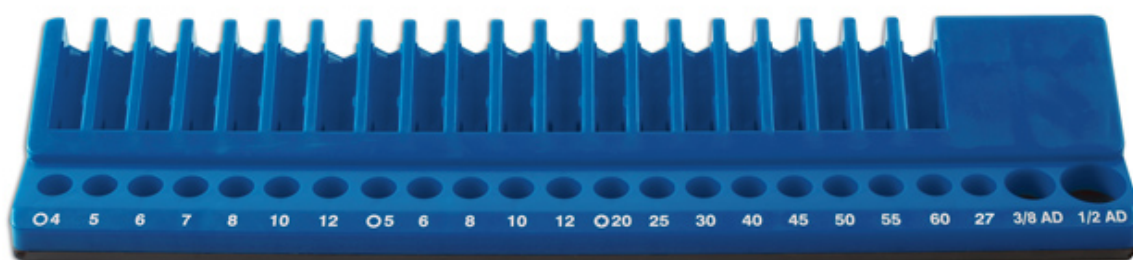

## Râtelier de rangement d'embouts magnétique

Râtelier de rangement magnétique qui accepte 43 embouts et adaptateurs différents, spécialement conçu pour les embouts automobiles à tige de 10 mm

### Additional Information

- Râtelier de rangement magnétique qui accepte 43 embouts et adaptateurs
- Spécialement conçu pour les embouts automobiles à tige de 10 mm
- En matériau composite
- Permet de gagner du temps
- Mesure 375 mm x 88 mm x 41 mm